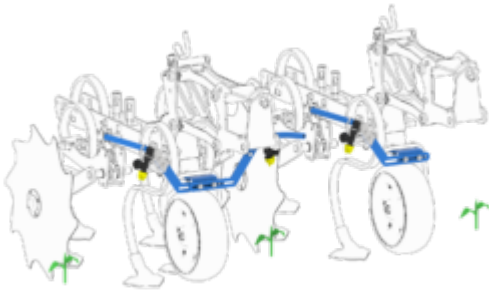

Ainsi CARRÉ propose un nouvel équipement [Kit Spray](#) pour ses bineuses [ECONET](#) qui permet d'effectuer une pulvérisation localisée sur le rang de culture et donc d'économiser environ 2/3 de produits par rapport à un traitement en plein.

Suivant le type de culture, 1 ou 2 buses à jet plat sont positionnées à l'avant des éléments bineurs et traitent la zone qui ne peut pas être binée.

Une fertilisation liquide est aussi possible grâce à des enfouisseurs disposés de chaque côté du rang. L'apport d'engrais se fait donc au bon endroit et au bon moment.

Pulvérisation sur le rang 1 buse

Pulvérisation sur le rang 2 buses

Fertilisation avec enfouisseur de chaque côté du rang