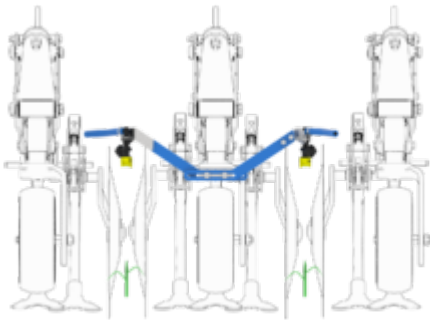

Ainsi CARRÉ propose un nouvel équipement [Kit Spray](#) pour ses bineuses [ECONET](#) qui permet d'effectuer une pulvérisation localisée sur le rang de culture et donc d'économiser environ 2/3 de produits par rapport à un traitement en plein.

Suivant le type de culture, 1 ou 2 buses à jet plat sont positionnées à l'avant des éléments bineurs et traitent la zone qui ne peut pas être binée.

Une fertilisation liquide est aussi possible grâce à des enfouisseurs disposés de chaque côté du rang. L'apport d'engrais se fait donc au bon endroit et au bon moment.

Pulvérisation sur le rang 1 buse

Pulvérisation sur le rang 2 buses

Fertilisation avec enfouisseur de chaque côté du rang