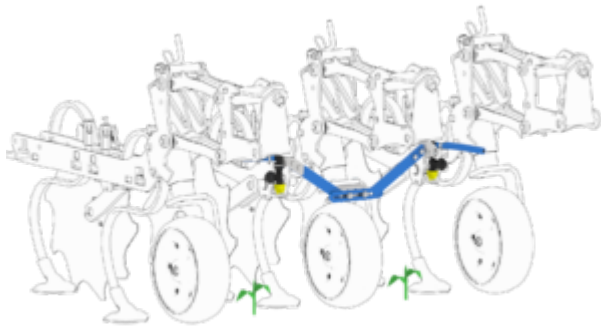

Pulvérisation sur le rang 2 buses