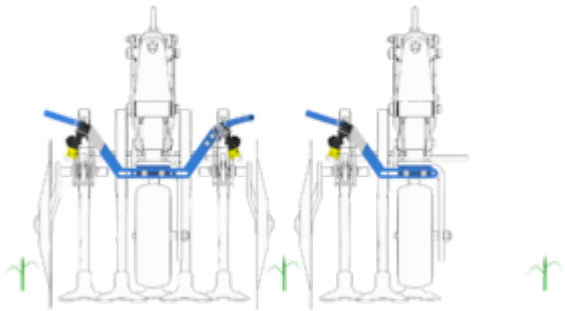

Ainsi CARRÉ propose un nouvel équipement [Kit Spray](#) pour ses bineuses [ECONET](#) qui permet d'effectuer une pulvérisation localisée sur le rang de culture et donc d'économiser environ 2/3 de produits par rapport à un traitement en plein.

Suivant le type de culture, 1 ou 2 buses à jet plat sont positionnées à l'avant des éléments bineurs et traitent la zone qui ne peut pas être binée.

Une fertilisation liquide est aussi possible grâce à des enfouisseurs disposés de chaque côté du rang. L'apport d'engrais se fait donc au bon endroit et au bon moment.

Pulvérisation sur le rang 1 buse

Pulvérisation sur le rang 2 buses

Fertilisation avec enfouisseur de chaque côté du rang